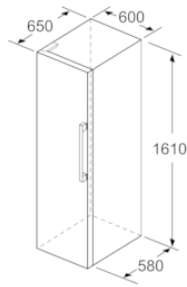

BOSCH

Serie | 2, Kylskåp, 161 x 60 cm, Vit
KSV29NWEF

Mått i mm

	a	b	c	d	e	f
KSW36, GSD36	187					
KSV36, KSF36, GSN36, GSV36	186					
KSV33, GSN33, GSV33	176	60	65	58	60	119.5
KSV29, GSN29, GSV29	161					
GSV24	146					
GSN51	161					
GSN54	176	70	78	70	70	142
GSN58	191					

- a Höjd
- b Bredd
- c Djup med stängd lucka utan handtag och distans
- d Stomdjup utan distans
- e Bredd med öppen lucka utan handtag
- f Djup med öppen lucka utan handtag och distans

Mått i cm