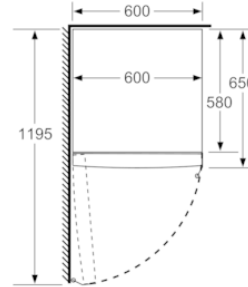

BOSCH

Serie | 2, Kylskåp, 161 x 60 cm, Vit
KSV29NWEF

Mått i mm

	a	b	c	d	e	f
KSW36, GSD36	187					
KSV36, KSF36, GSN36, GSV36	186					
KSV33, GSN33, GSV33	176	60	65	58	60	119.5
KSV29, GSN29, GSV29	161					
GSV24	146					
GSN51	161					
GSN54	176	70	78	70	70	142
GSN58	191					

- a Höjd
- b Bredd
- c Djup med stängd lucka utan handtag och distans
- d Stomdjup utan distans
- e Bredd med öppen lucka utan handtag
- f Djup med öppen lucka utan handtag och distans

Mått i cm